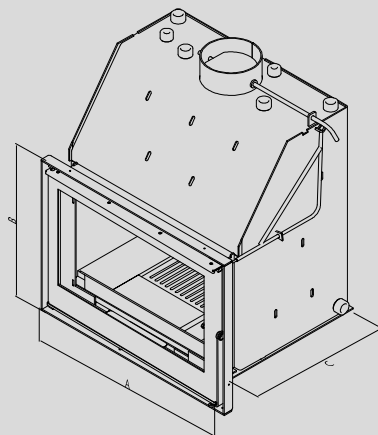

CALDEIRA W4 800

CALDEIRA W4 800

780(a)X548(b)X534(c)

26 | 20kw água
6kw ambiente

75

200

1

8