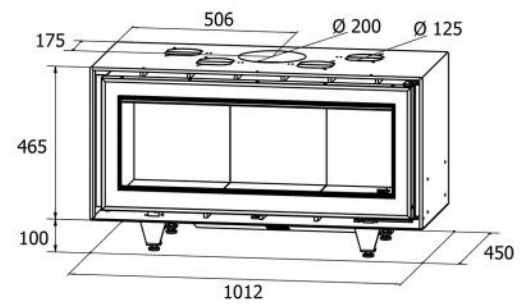

Linea Series

LINEA 70

LINEA 85

LINEA 100

	Energy Efficiency	Flame	kWh	Max m ³	Kg/h	mm	mm	Pa	Kg	Safety
LINEA 70	A+	83	8,1	300	2,1	560	180	12	135	
LINEA 85	A+	82	9,1	350	2,3	700	200	12	150	
LINEA 100	A+	80	11,1	425	3	880	200	12	186	