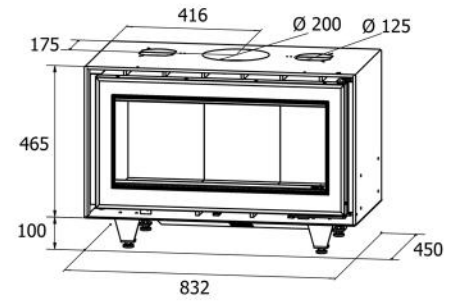

Linea Series

LINEA 70

LINEA 85

LINEA 100

	Energy Efficiency	Flame	kWh	Max m ³	Kg/h	mm	mm	Pa	Kg	Safety
LINEA 70	A+	83	8,1	300	2,1	560	180	12	135	
LINEA 85	A+	82	9,1	350	2,3	700	200	12	150	
LINEA 100	A+	80	11,1	425	3	880	200	12	186	