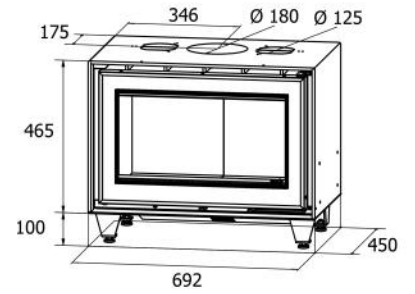

Linea Series

LINEA 70

LINEA 85

LINEA 100

	Energy Efficiency	Flame	kWh	Max m ³	Kg/h	mm	mm	Pa	Kg	Safety
LINEA 70	A+	83	8,1	300	2,1	560	180	12	135	
LINEA 85	A+	82	9,1	350	2,3	700	200	12	150	
LINEA 100	A+	80	11,1	425	3	880	200	12	186	