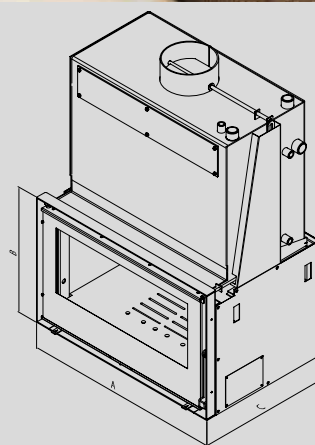

CALDEIRA W3

CALDEIRA W3

780(a)X496(b)X518(c)

21 | 15kw água
6kw ambiente

78

180

A

5,5