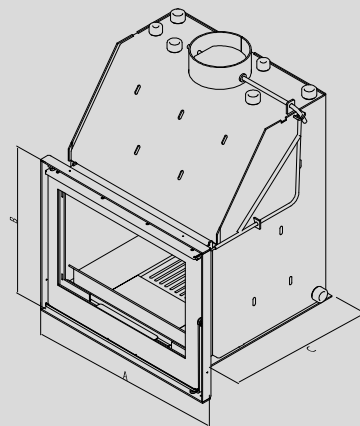

CALDEIRA W4 700

CALDEIRA W4 700

690(a)X555(b)X648(c)

19 | 14kw água
5kw ambiente

78

200

1

6